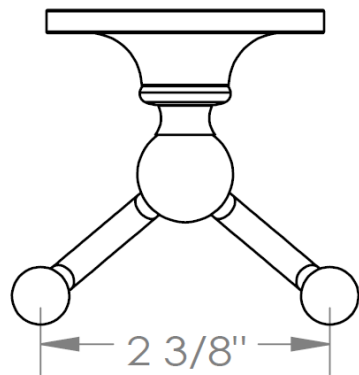

321-0.5
Robe Hook

Ø 2 1/4"