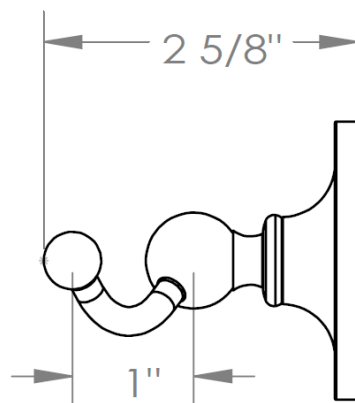

321-0.5
Robe Hook

Ø 2 1/4"