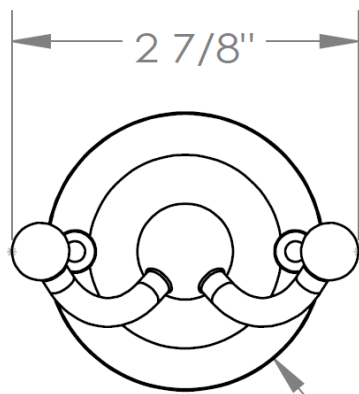

321-0.5
Robe Hook

Ø 2 1/4"