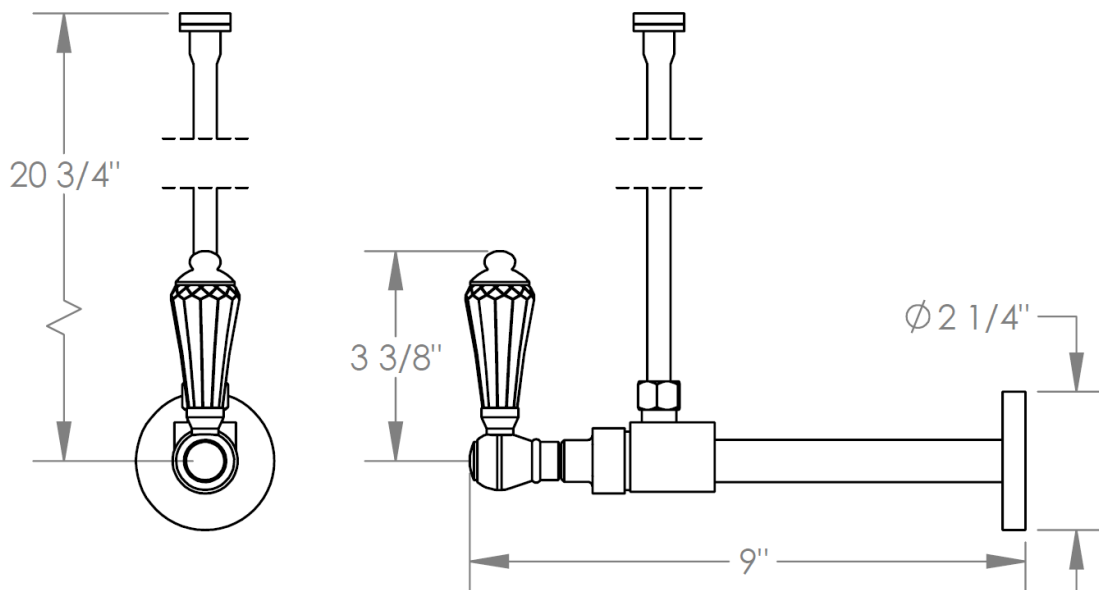

180-MAS7-__
Toilet Angle Stop Kit
1/2" Sweat x 3/8" OD Compression

HANDLE TRIM OPTIONS

AA - VENICE

BB - GENOA

CC - POMPEI

DD - NAPLES

SWU - FLORENCE

T - TUSCANY