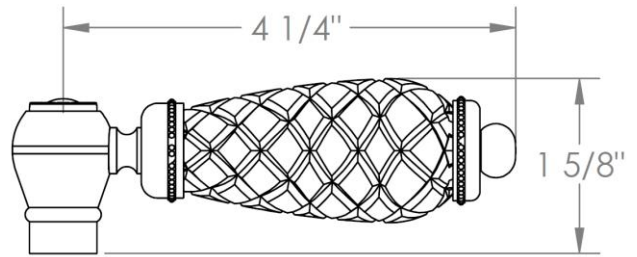

180-MAS7-__
Toilet Angle Stop Kit
1/2" Sweat x 3/8" OD Compression

HANDLE TRIM OPTIONS

AA - VENICE

BB - GENOA

CC - POMPEI

DD - NAPLES

SWU - FLORENCE

T - TUSCANY