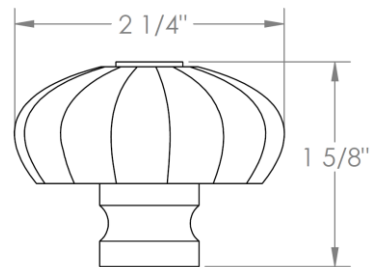

180-MAS7-__
Toilet Angle Stop Kit
1/2" Sweat x 3/8" OD Compression

HANDLE TRIM OPTIONS

AA - VENICE

BB - GENOA

CC - POMPEI

DD - NAPLES

SWU - FLORENCE

T - TUSCANY