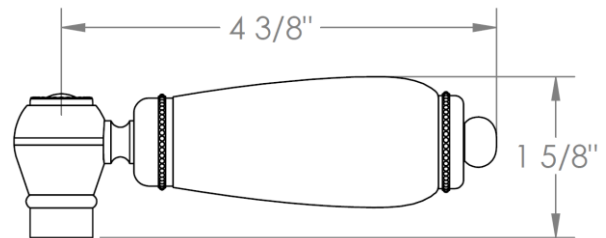

180-MAS7-__
Toilet Angle Stop Kit
1/2" Sweat x 3/8" OD Compression

HANDLE TRIM OPTIONS

AA - VENICE

BB - GENOA

CC - POMPEI

DD - NAPLES

SWU - FLORENCE

T - TUSCANY