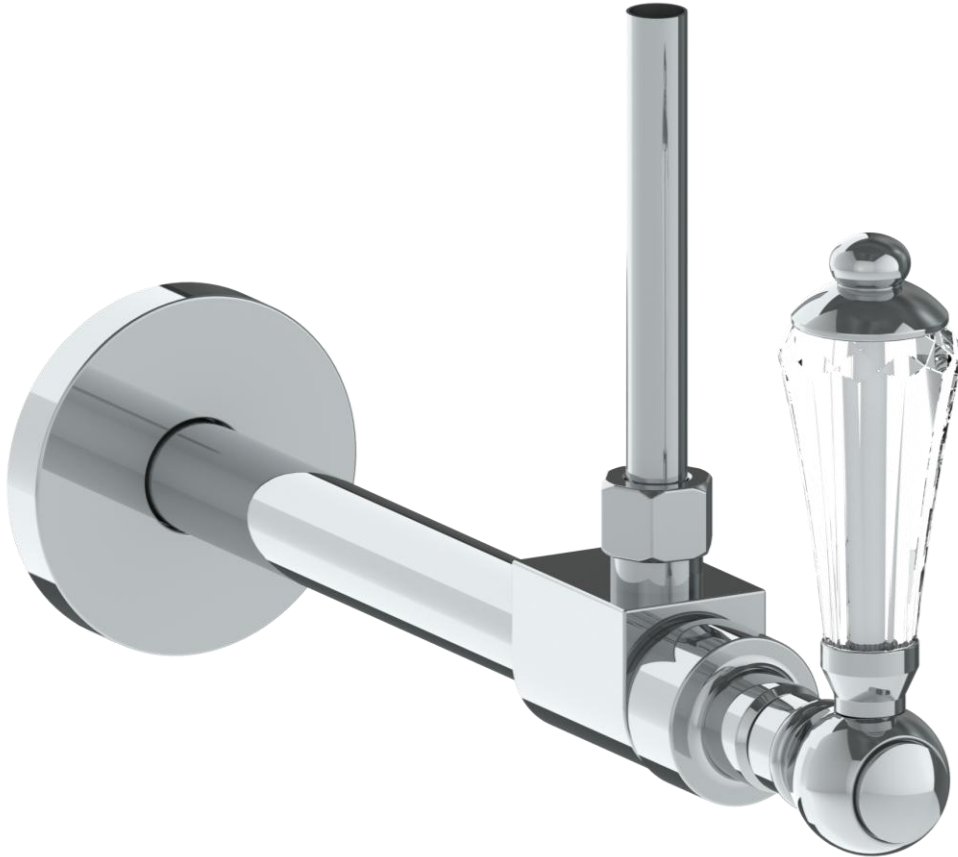

180-MAS7-__
Toilet Angle Stop Kit
1/2" Sweat x 3/8" OD Compression

HANDLE TRIM OPTIONS

AA - VENICE

BB - GENOA

CC - POMPEI

DD - NAPLES

SWU - FLORENCE

T - TUSCANY