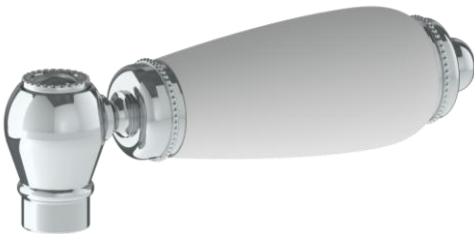

180-MAS7-__
Toilet Angle Stop Kit
1/2" Sweat x 3/8" OD Compression

HANDLE TRIM OPTIONS

AA - VENICE

BB - GENOA

CC - POMPEI

DD - NAPLES

SWU - FLORENCE

T - TUSCANY