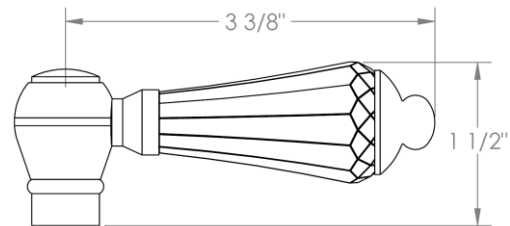

180-MAS7-__
Toilet Angle Stop Kit
1/2" Sweat x 3/8" OD Compression

HANDLE TRIM OPTIONS

AA - VENICE

BB - GENOA

CC - POMPEI

DD - NAPLES

SWU - FLORENCE

T - TUSCANY