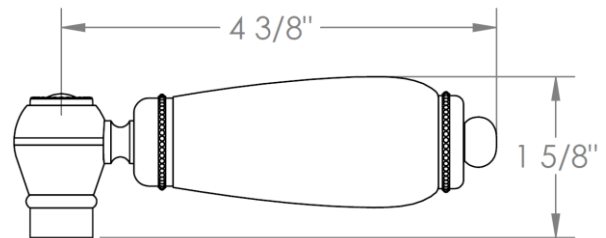

180-MAS3-__
Lavatory Angle Stop Kit
1/2" Sweat x 3/8" OD Compression

HANDLE TRIM OPTIONS

AA - VENICE

BB - GENOA

CC - POMPEI

DD - NAPLES

SWU - FLORENCE

T - TUSCANY