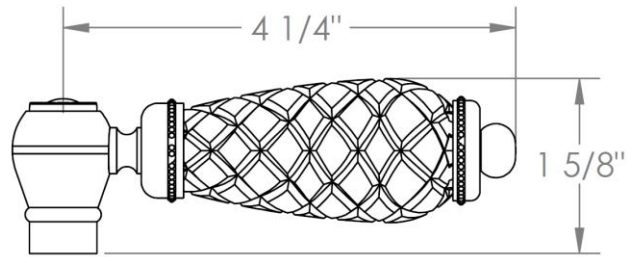

180-MAS3-__
Lavatory Angle Stop Kit
1/2" Sweat x 3/8" OD Compression

HANDLE TRIM OPTIONS

AA - VENICE

BB - GENOA

CC - POMPEI

DD - NAPLES

SWU - FLORENCE

T - TUSCANY