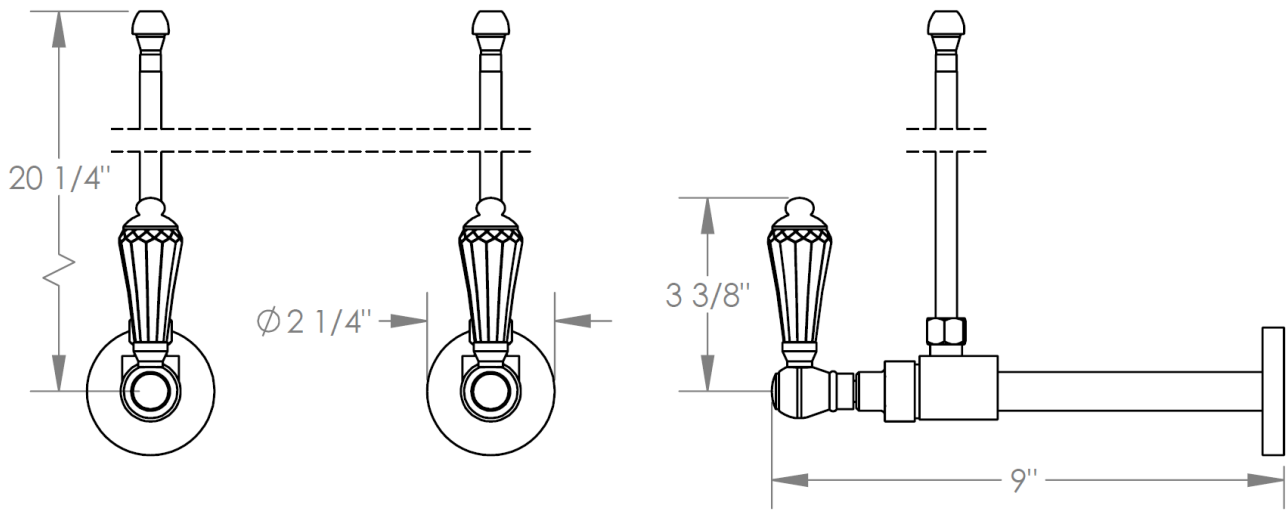

180-MAS3-__
Lavatory Angle Stop Kit
1/2" Sweat x 3/8" OD Compression

HANDLE TRIM OPTIONS

AA - VENICE

BB - GENOA

CC - POMPEI

DD - NAPLES

SWU - FLORENCE

T - TUSCANY