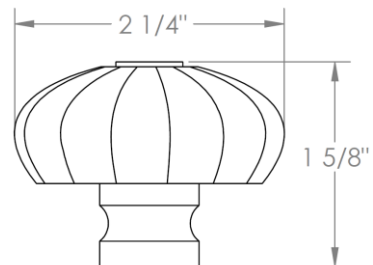

180-MAS3-__
Lavatory Angle Stop Kit
1/2" Sweat x 3/8" OD Compression

HANDLE TRIM OPTIONS

AA - VENICE

BB - GENOA

CC - POMPEI

DD - NAPLES

SWU - FLORENCE

T - TUSCANY