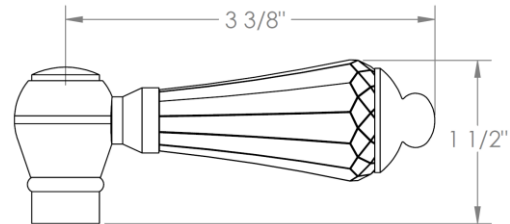

180-MAS3-__
Lavatory Angle Stop Kit
1/2" Sweat x 3/8" OD Compression

HANDLE TRIM OPTIONS

AA - VENICE

BB - GENOA

CC - POMPEI

DD - NAPLES

SWU - FLORENCE

T - TUSCANY