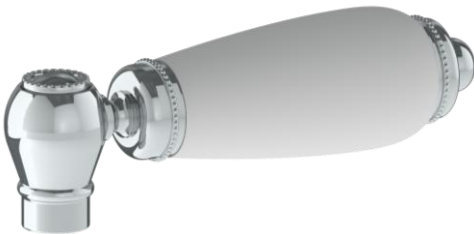

180-MAS3-__
Lavatory Angle Stop Kit
1/2" Sweat x 3/8" OD Compression

HANDLE TRIM OPTIONS

AA - VENICE

BB - GENOA

CC - POMPEI

DD - NAPLES

SWU - FLORENCE

T - TUSCANY