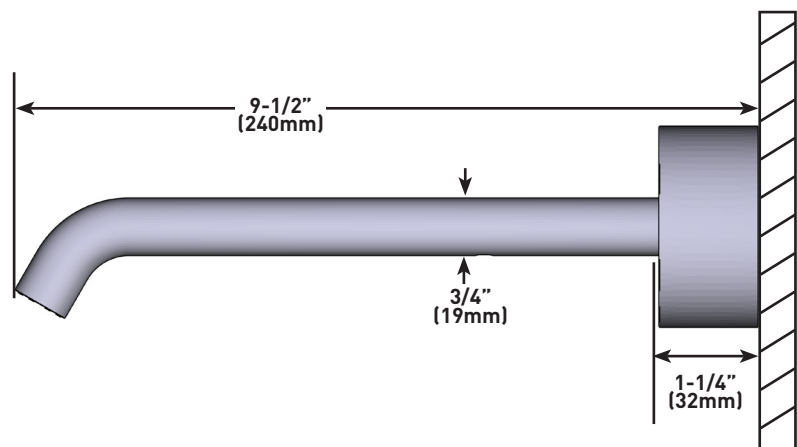

For warranty or additional information, contact:

US Customers

U.S.A.
houseofrohl.com/support
1-800-777-9762

Canadian Customers

QUEBEC / MARITIMES / WESTERN CANADA
QUÉBEC / MARITIMES / OUEST CANADIEN
QUEBEC / MARITIMOS / CANADA OCCIDENTAL
houseofrohl.ca/support
1-866-473-8442

ONTARIO
houseofrohl.ca/support
1-800-287-5354