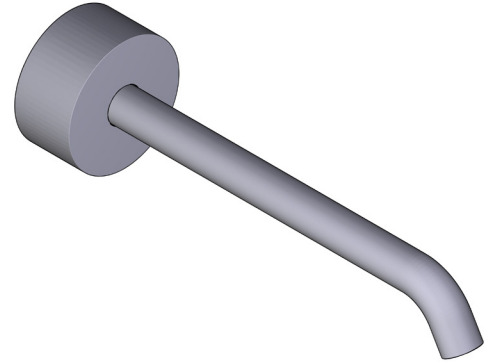

ESPECIFICACIONES

DESCRIPCIÓN

- Entrada hembra de 1/2"
- Complementos: Colección Amahle™

FLUJO

- 6 GPM at 60 PSI

ESTÁNDARES

- ASME A112.18.1; CSA B125.1

GARANTÍA

- La mayoría de los productos o piezas cuentan con "Garantías Limitadas" por defectos de fabricación. A los clientes en EE. UU. se les recomienda visitar houseofrohl.com/support y a los clientes en Canadá, houseofrohl.ca/support, para consultar las condiciones completas de la garantía de los productos y acabados.

Boquilla Amahle™ para tina, de montaje mural

MODELOS: AM16W1

UPC®