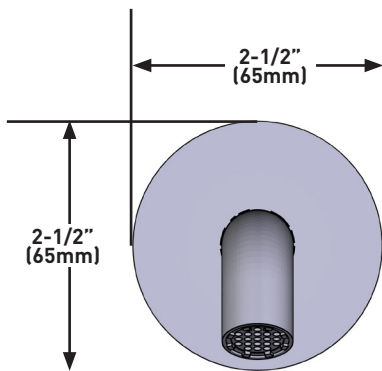

For warranty or additional information, contact:

US Customers

U.S.A.
houseofrohl.com/support
1-800-777-9762

Canadian Customers

QUEBEC / MARITIMES / WESTERN CANADA
QUÉBEC / MARITIMES / OUEST CANADIEN
QUEBEC / MARITIMOS / CANADA OCCIDENTAL
houseofrohl.ca/support
1-866-473-8442

ONTARIO
houseofrohl.ca/support
1-800-287-5354