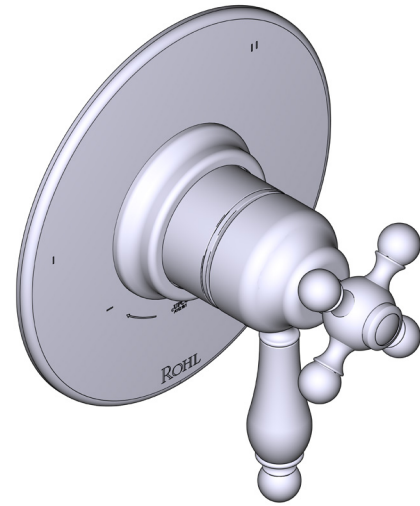

SPECIFICATIONS

DESCRIPTION

- Combines both thermostatic and pressure balance technologies
- "Set it and forget it" temperature control
- Temperature and volume control with diverter
- 3 dedicated functions (CEC Compliant)
- Rough-in valve sold separately:
 - Order R45 therm & pressure balance rough-in valve
 - 3/4" R45 extension kit available, order EXT45KIT34
 - 1-1/4" R45 extension kit available, order EXT45KIT114

Arcana™ 1/2" Therm & Pressure Balance Trim with 3 Functions (No Share)

CORE MODEL: TAC47W10P

For warranty or additional information, contact:

US Customers

U.S.A.
houseofrohl.com/support
 1-800-777-9762

Canadian Customers

DESCRIPTION

- Combine à la fois les technologies thermostatique et d'équilibrage de la pression
- Contrôle de la température du type préréglage absolu
- Contrôle de la température et du débit avec inverseur
- 3 fonctions distinctes (conforme aux normes de la CEC)
- Soupape de plomberie brute vendue séparément :
 - Commander une soupape de plomberie brute thermostatique à équilibrage de pression no R45
 - Trousse de rallonge de la soupape n° R45 de 1 1/4 po disponible, commander la trousse n° EXT45KIT114
 - Trousse de rallonge de la soupape n° R45 de 3/4 po disponible, commander la trousse n° EXT45KIT34