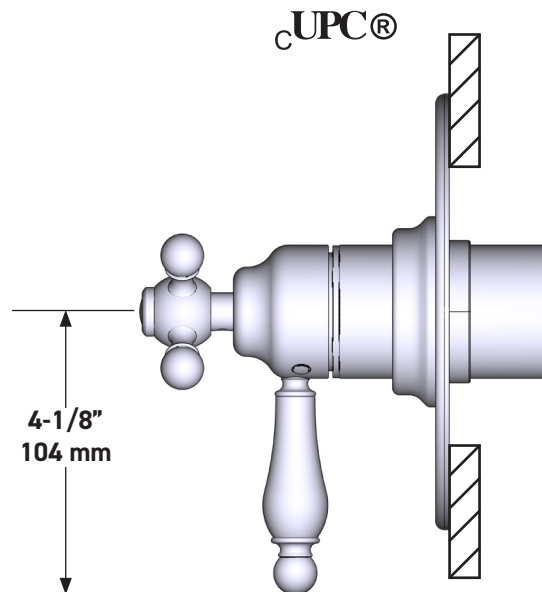

SPECIFICATIONS

DESCRIPTION

- Combines both thermostatic and pressure balance technologies
- "Set it and forget it" temperature control
- Temperature and volume control with diverter
- 3 dedicated functions (CEC Compliant)
- Rough-in valve sold separately:
 - Order R45 therm & pressure balance rough-in valve
 - 3/4" R45 extension kit available, order EXT45KIT34
 - 1-1/4" R45 extension kit available, order EXT45KIT114

Arcana™ 1/2" Therm & Pressure Balance Trim with 3 Functions (No Share)

CORE MODEL: TAC47W10P

For warranty or additional information, contact:

US Customers

U.S.A.
houseofrohl.com/support
 1-800-777-9762

Canadian Customers

DESCRIPTION

- Combine à la fois les technologies thermostatique et d'équilibrage de la pression
- Contrôle de la température du type préréglage absolu
- Contrôle de la température et du débit avec inverseur
- 3 fonctions distinctes (conforme aux normes de la CEC)
- Soupape de plomberie brute vendue séparément :
 - Commander une soupape de plomberie brute thermostatique à équilibrage de pression no R45
 - Trousse de rallonge de la soupape n° R45 de 1 1/4 po disponible, commander la trousse n° EXT45KIT114
 - Trousse de rallonge de la soupape n° R45 de 3/4 po disponible, commander la trousse n° EXT45KIT34