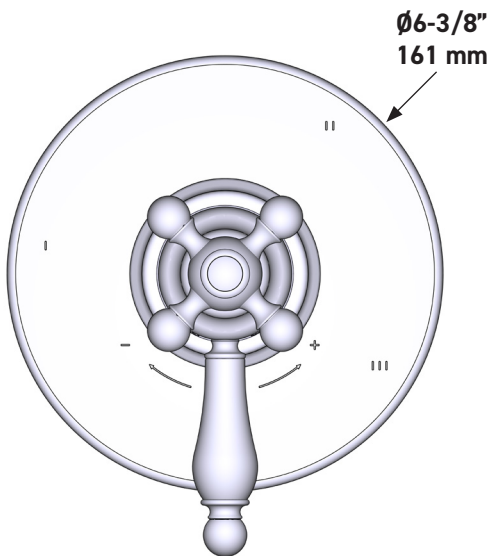

DESCRIPTION

- Combine à la fois les technologies thermostatique et d'équilibrage de la pression
- Contrôle de la température du type préréglage absolu
- Contrôle de la température et du débit avec inverseur
- 3 fonctions distinctes (conforme aux normes de la CEC)
- Soupape de plomberie brute vendue séparément :
 - Commander une soupape de plomberie brute thermostatique à équilibrage de pression no R45
 - Trousse de rallonge de la soupape n° R45 de 1 1/4 po disponible, commander la trousse n° EXT45KIT114
 - Trousse de rallonge de la soupape n° R45 de 3/4 po disponible, commander la trousse n° EXT45KIT34

Garniture de soupape thermostatique à équilibrage de pression de 1/2 po, à 3 fonctions (distinctes) Arcana^{MC}

MODÈLE DE BASE : TAC47W10P

For warranty or additional information, contact:

US Customers

U.S.A.
houseofrohl.com/support
 1-800-777-9762