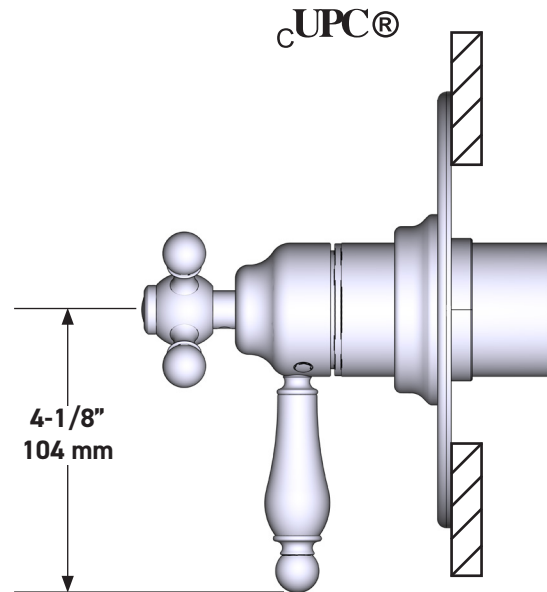

DESCRIPTION

- Combine à la fois les technologies thermostatique et d'équilibrage de la pression
- Contrôle de la température du type préréglage absolu
- Contrôle de la température et du débit avec inverseur
- 3 fonctions distinctes (conforme aux normes de la CEC)
- Soupape de plomberie brute vendue séparément :
 - Commander une soupape de plomberie brute thermostatique à équilibrage de pression no R45
 - Trousse de rallonge de la soupape n° R45 de 1 1/4 po disponible, commander la trousse n° EXT45KIT114
 - Trousse de rallonge de la soupape n° R45 de 3/4 po disponible, commander la trousse n° EXT45KIT34

Garniture de soupape thermostatique à équilibrage de pression de 1/2 po, à 3 fonctions (distinctes) Arcana^{MC}

MODÈLE DE BASE : TAC47W10P

For warranty or additional information, contact:

US Customers

U.S.A.
houseofrohl.com/support
 1-800-777-9762

ESPECIFICACIONES

DESCRIPCIÓN

- Combina tecnologías termostáticas y de equilibrio de presión
- Control de temperatura de configuración única
- Control de temperatura y volumen con desviador
- 3 funciones exclusivas (compatible con CEC)
- La válvula empotrada se vende por separado:
 - Pida la válvula empotrada de equilibrio térmico y de presión R45
 - Kit de extensión R45 de 1-1/4" disponible, pida el kit EXT45KIT114
 - Kit de extensión R45 de 3/4" disponible, pida el kit EXT45KIT34