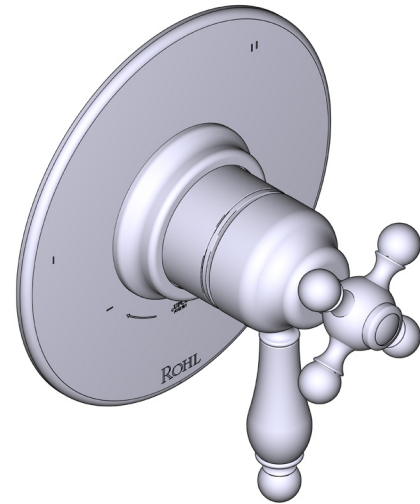

ESPECIFICACIONES

DESCRIPCIÓN

- Combina tecnologías termostáticas y de equilibrio de presión
- Control de temperatura de configuración única
- Control de temperatura y volumen con desviador
- 3 funciones exclusivas (compatible con CEC)
- La válvula empotrada se vende por separado:
  - Pida la válvula empotrada de equilibrio térmico y de presión R45
  - Kit de extensión R45 de 1-1/4" disponible, pida el kit EXT45KIT114
  - Kit de extensión R45 de 3/4" disponible, pida el kit EXT45KIT34

CARTUCHO

- 0-945 (Incluido)

GARANTÍA

- La mayoría de los productos o piezas cuentan con "Garantías Limitadas" por defectos de fabricación. A los clientes en EE. UU. se les recomienda visitar houseofrohl.com/support y a los clientes en Canadá, houseofrohl.ca/support, para consultar las condiciones completas de la garantía de los productos y acabados

Moldura Arcana^{MR} de equilibrio térmico y de presión de 1/2" con 3 funciones (Sin compartir)

MODELO DE BASE: TAC47W10P