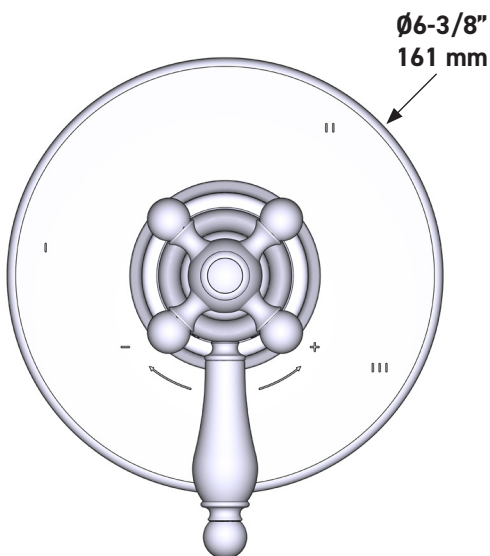

SPECIFICATIONS

DESCRIPTION

- Combines both thermostatic and pressure balance technologies
- "Set it and forget it" temperature control
- Temperature and volume control with diverter
- 3 dedicated functions (CEC Compliant)
- Rough-in valve sold separately:
 - Order R45 therm & pressure balance rough-in valve
 - 3/4" R45 extension kit available, order EXT45KIT34
 - 1-1/4" R45 extension kit available, order EXT45KIT114

Arcana™ 1/2" Therm & Pressure Balance Trim with 3 Functions (No Share)

CORE MODEL: TAC47W10P

For warranty or additional information, contact:

US Customers

U.S.A.
houseofrohl.com/support
 1-800-777-9762

Canadian Customers

DESCRIPTION

- Combine à la fois les technologies thermostatique et d'équilibrage de la pression
- Contrôle de la température du type préréglage absolu
- Contrôle de la température et du débit avec inverseur
- 3 fonctions distinctes (conforme aux normes de la CEC)
- Soupape de plomberie brute vendue séparément :
 - Commander une soupape de plomberie brute thermostatique à équilibrage de pression no R45
 - Trousse de rallonge de la soupape n° R45 de 1 1/4 po disponible, commander la trousse n° EXT45KIT114
 - Trousse de rallonge de la soupape n° R45 de 3/4 po disponible, commander la trousse n° EXT45KIT34