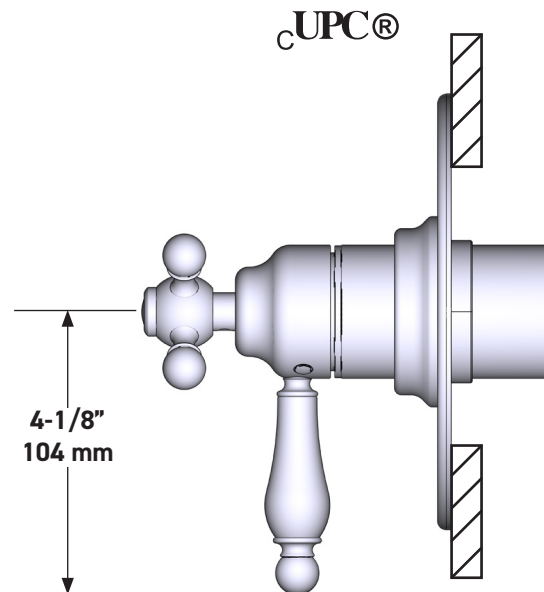

ESPECIFICACIONES

DESCRIPCIÓN

- Combina tecnologías termostáticas y de equilibrio de presión
- Control de temperatura de configuración única
- Control de temperatura y volumen con desviador
- 3 funciones exclusivas (compatible con CEC)
- La válvula empotrada se vende por separado:
 - Pida la válvula empotrada de equilibrio térmico y de presión R45
 - Kit de extensión R45 de 1-1/4" disponible, pida el kit EXT45KIT114
 - Kit de extensión R45 de 3/4" disponible, pida el kit EXT45KIT34

Moldura Arcana^{MR} de equilibrio térmico y de presión de 1/2" con 3 funciones (Sin compartir)

MODELO DE BASE: TAC47W10P

For warranty or additional information, contact:

US Customers

U.S.A.
houseofrohl.com/support
 1-800-777-9762