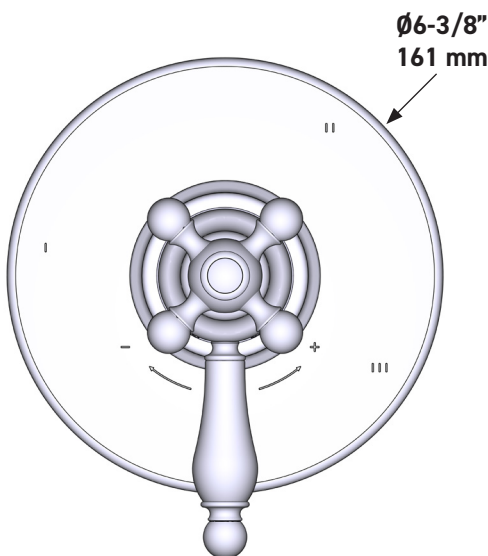

ESPECIFICACIONES

DESCRIPCIÓN

- Combina tecnologías termostáticas y de equilibrio de presión
- Control de temperatura de configuración única
- Control de temperatura y volumen con desviador
- 3 funciones exclusivas (compatible con CEC)
- La válvula empotrada se vende por separado:
 - Pida la válvula empotrada de equilibrio térmico y de presión R45
 - Kit de extensión R45 de 1-1/4" disponible, pida el kit EXT45KIT114
 - Kit de extensión R45 de 3/4" disponible, pida el kit EXT45KIT34

Moldura Arcana^{MR} de equilibrio térmico y de presión de 1/2" con 3 funciones (Sin compartir)

MODELO DE BASE: TAC47W10P

For warranty or additional information, contact:

US Customers

U.S.A.
houseofrohl.com/support
 1-800-777-9762