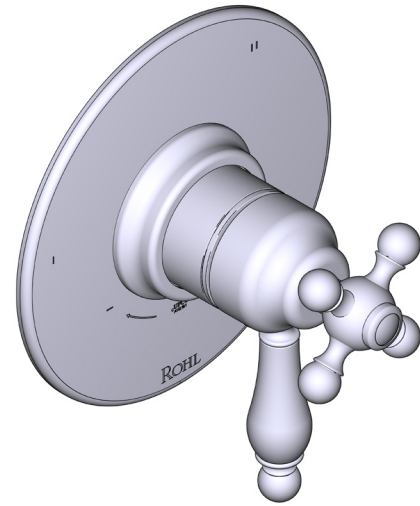

SPÉCIFICATIONS

DESCRIPTION

- Combine à la fois les technologies thermostatique et d'équilibrage de la pression
- Contrôle de la température du type préréglage absolu
- Contrôle de la température et du débit avec inverseur
- 3 fonctions distinctes (conforme aux normes de la CEC)
- Soupape de plomberie brute vendue séparément :
  - Commander une soupape de plomberie brute thermostatique à équilibrage de pression no R45
  - Trousse de rallonge de la soupape n° R45 de 1 1/4 po disponible, commander la trousse n° EXT45KIT114
  - Trousse de rallonge de la soupape n° R45 de 3/4 po disponible, commander la trousse n° EXT45KIT34

CARTOUCHE

- 0-945 (Inclus)

GARANTIE

- La plupart des produits ou pièces comprend des «garanties limitées» contre les défauts de fabrication. Pour les clients des États-Unis : veuillez consulter houseofrohl.com/support; Pour les clients du Canada : veuillez consulter houseofrohl.ca/support pour connaître les conditions complètes de la garantie des produits et finis.

Garniture de soupape thermostatique à équilibrage de pression de 1/2 po, à 3 fonctions (distinctes) Arcana^{MC}

MODÈLE DE BASE : TAC47W10P