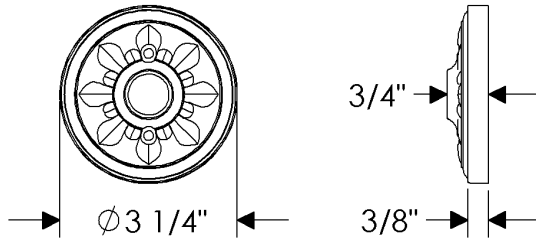

Bordeaux Door Bell Button

DBB-E30803
Round Bordeaux Escutcheon
3 1/4"