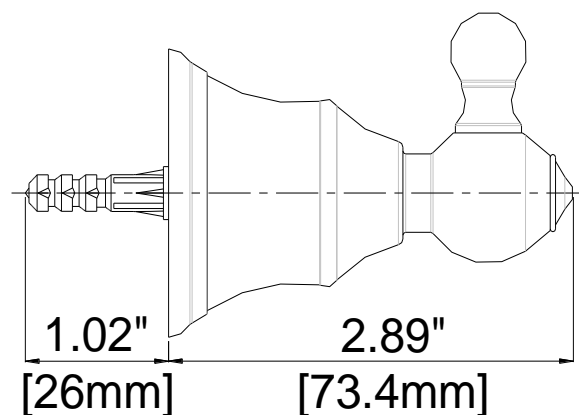

Robe Hook

Crochet à peignoir
Gancho para bata

Product Specifications

LUXART®

Decorative Traditional

DETDRH-CP
DETDRH-BN
DETDRH-ORB
DETDRH-PN

FEATURES

- Coordinates with Embellish Suite
- Includes Mounting Hardware and Anchors
- Metal Construction

CARACTÉRISTIQUES

- Coordonné avec l'ensemble Embellish
- Pièces de montage et d'ancrage comprises
- Construction métal

CARACTERÍSTICAS

- Coordina con la suite de Embellish
- Incluye accesorios de montaje y pernos de sujeción
- Construcción de metal