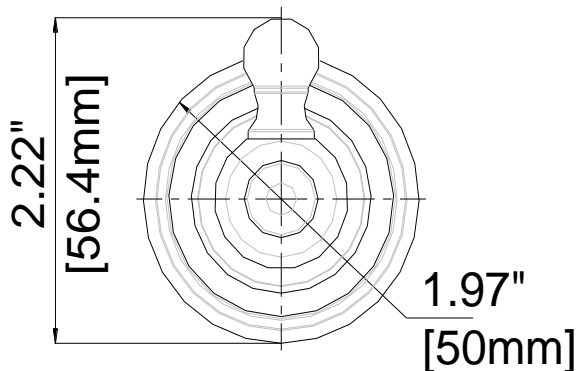

Robe Hook

Crochet à peignoir
Gancho para bata

Product Specifications

LUXART®

Decorative Traditional

DETDRH-CP
DETDRH-BN
DETDRH-ORB
DETDRH-PN

FEATURES

- Coordinates with Embellish Suite
- Includes Mounting Hardware and Anchors
- Metal Construction

CARACTÉRISTIQUES

- Coordonné avec l'ensemble Embellish
- Pièces de montage et d'ancrage comprises
- Construction métal

CARACTERÍSTICAS

- Coordina con la suite de Embellish
- Incluye accesorios de montaje y pernos de sujeción
- Construcción de metal