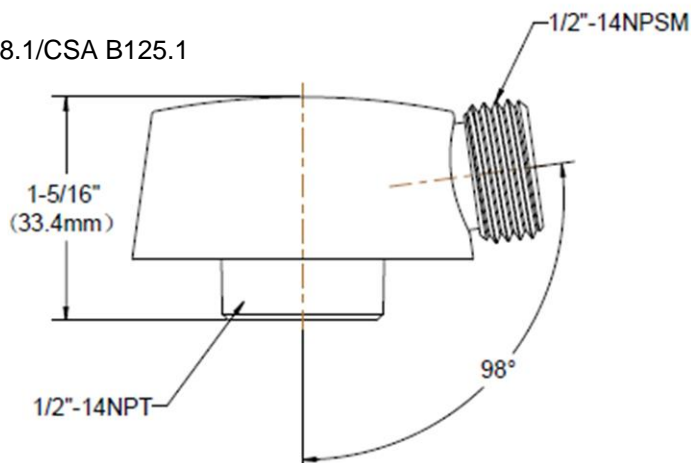

NORMAS Y ESTÁNDARES APLICABLES

El modelo especificado reúne o sobrepasa las siguientes condiciones

- ASME A112.18.1/CSA B125.1
- IAPMO/cUPC