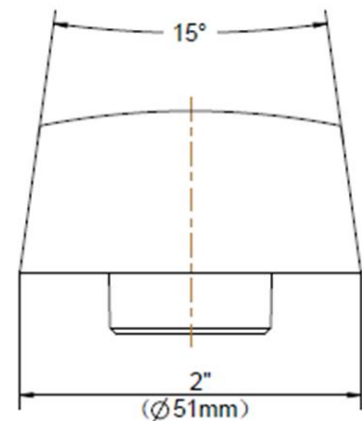

NORMAS Y ESTÁNDARES APLICABLES

El modelo especificado reúne o sobrepasa las siguientes condiciones

- ASME A112.18.1/CSA B125.1
- IAPMO/cUPC