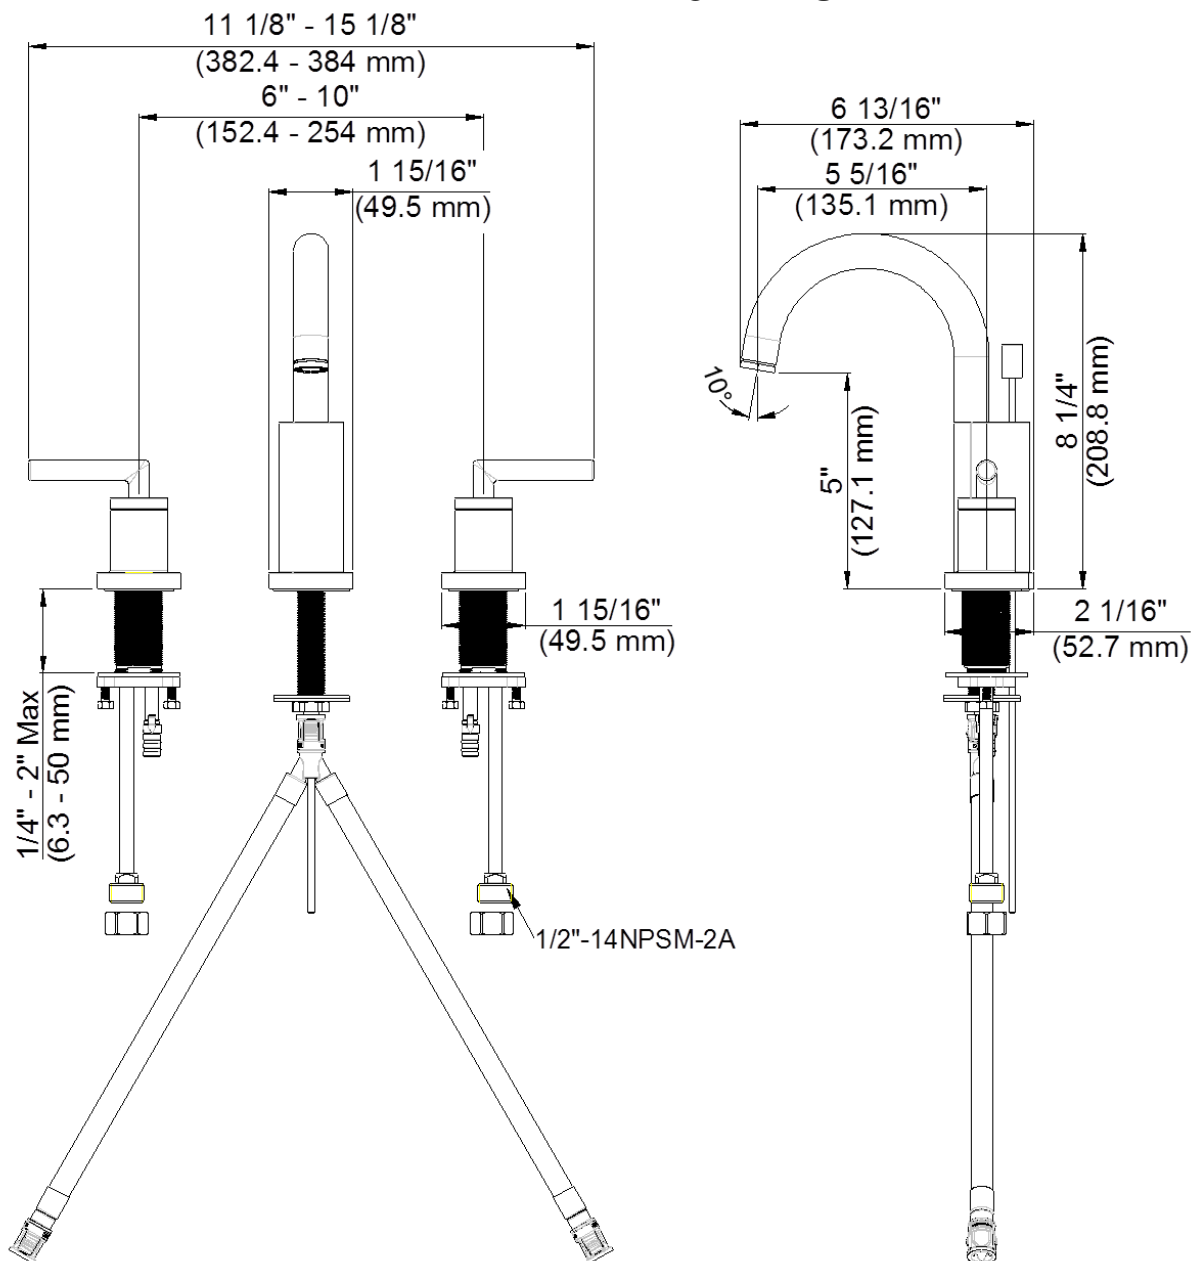

6"-10" Widespread Lavatory Faucet

Robinet de lavabo espacé (6 à 10 po)

Grifo para lavabo ajustable de 6"-10"

Product Specifications

LUXART®

AERRO®

A2418DE-PUCP

A2418DE-PUBN

A2418DE-PUBLM

A2418DE-PUPBB

Contact your sales representative for more information or visit our website at luxartcollection.com

Revised 9/8/2020