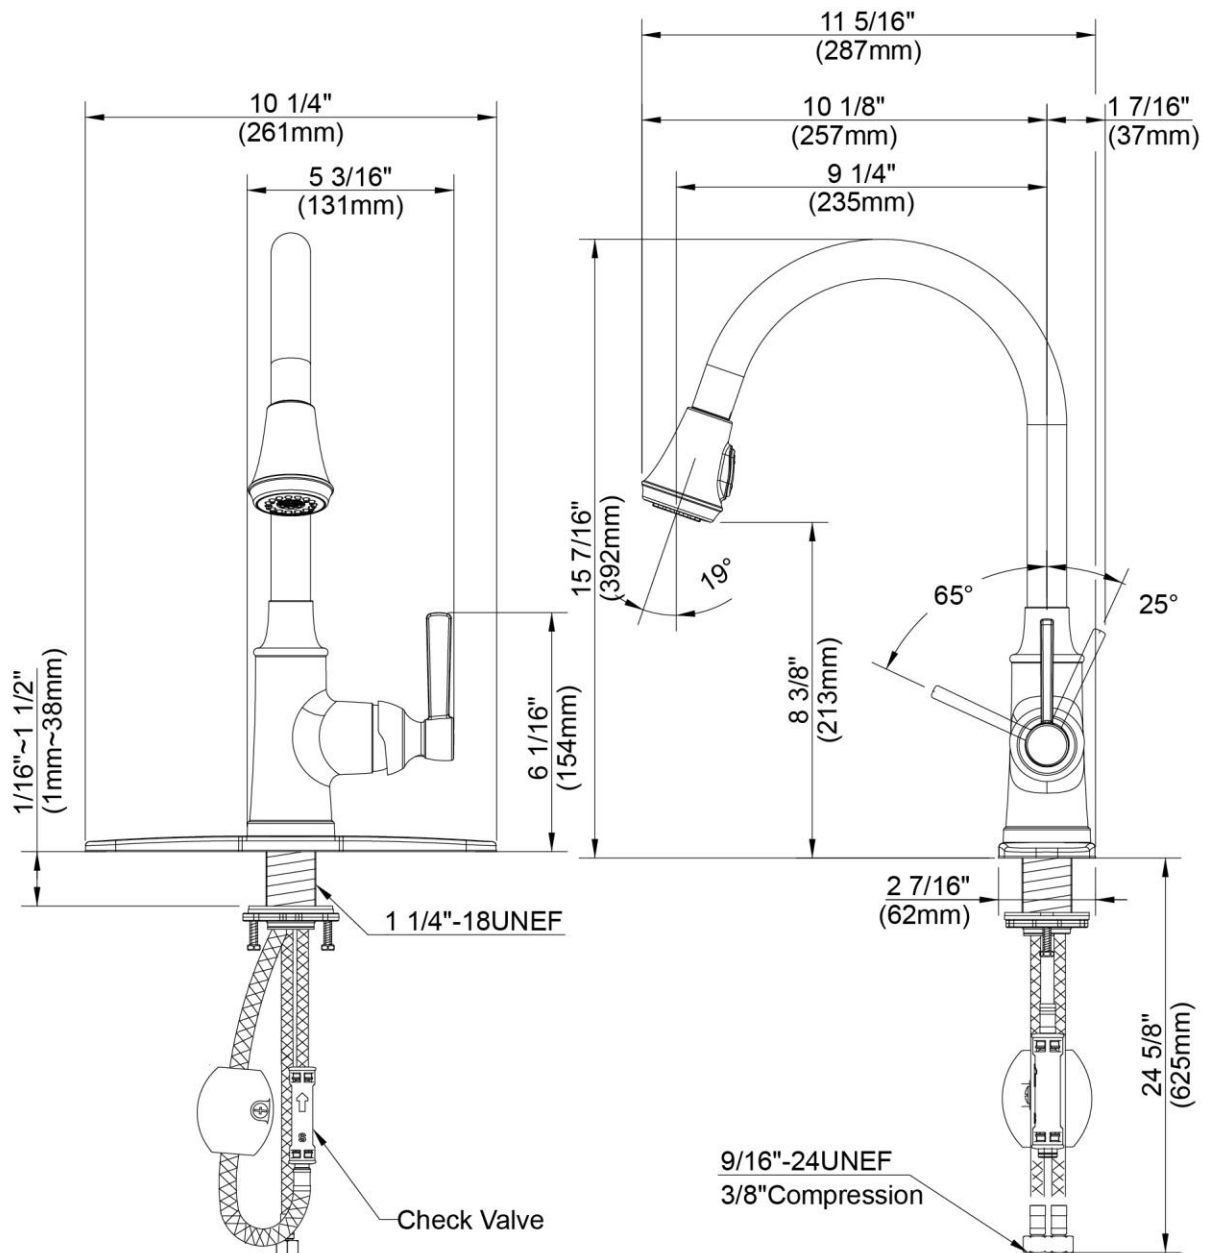

Pull-Down Kitchen Faucet

Robinet de cuisine à bec arroseur

Grifo extraíble de cocina

Product Specifications

LUXART®

Adele®

AD137-CP

AD137-BN

AD137-ORB

Contact your sales representative for more information or visit our website at luxartcollection.com