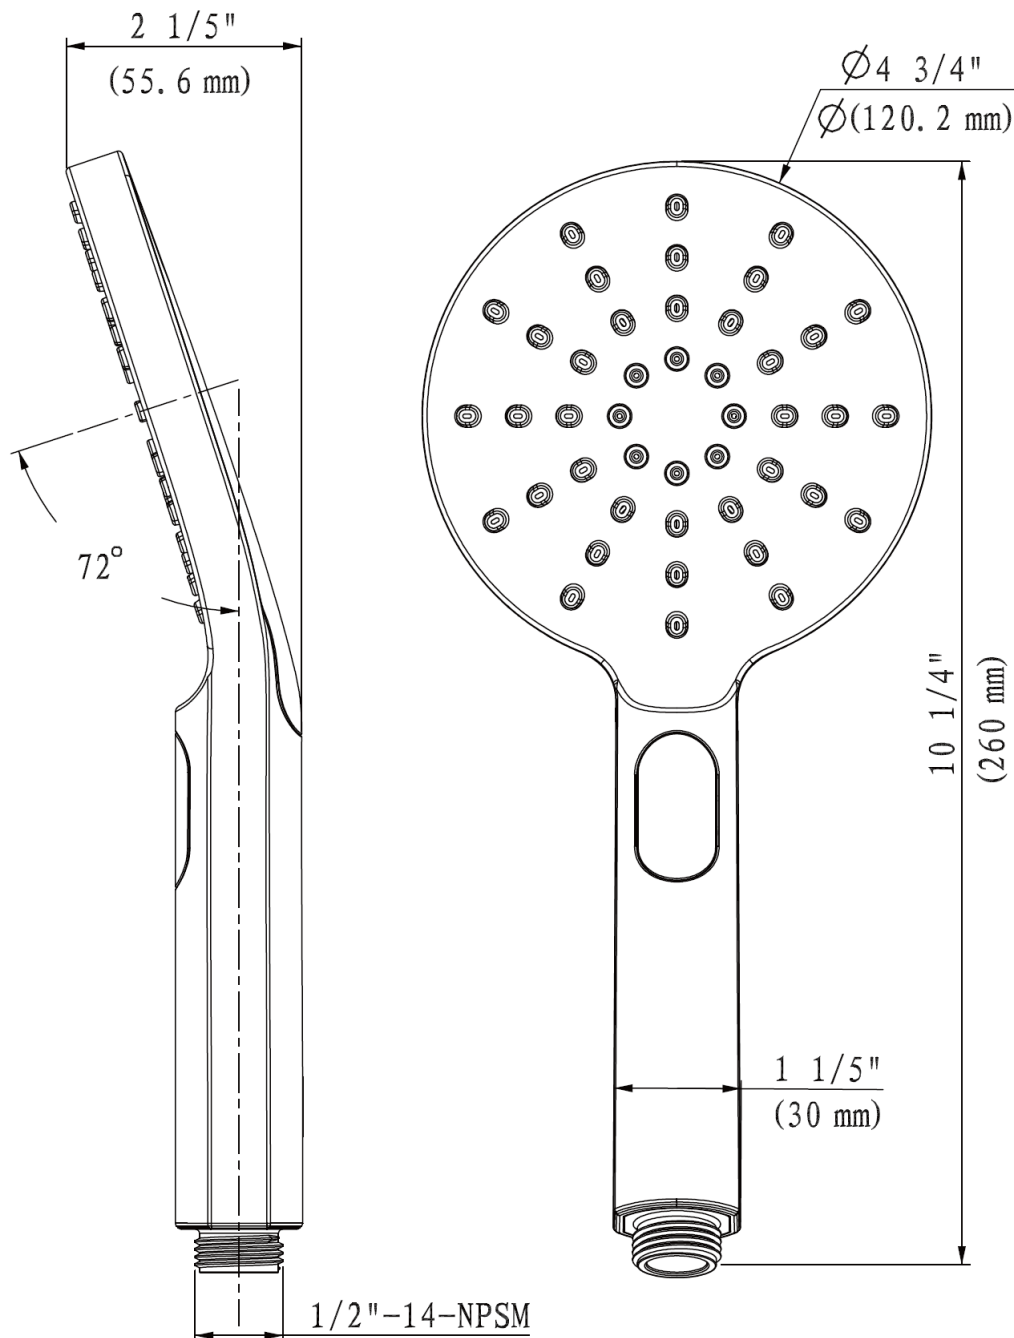

3-Function Handshower

3-Douche à main à fonctions

3-Ducha de mano con 3 funciones

Product Specifications

LUXART.

LUXART.
SmartSelect®

LB3FPSR18-CP
LB3FPSR18-BN

Contact your sales representative for more information or visit our website at luxartcollection.com