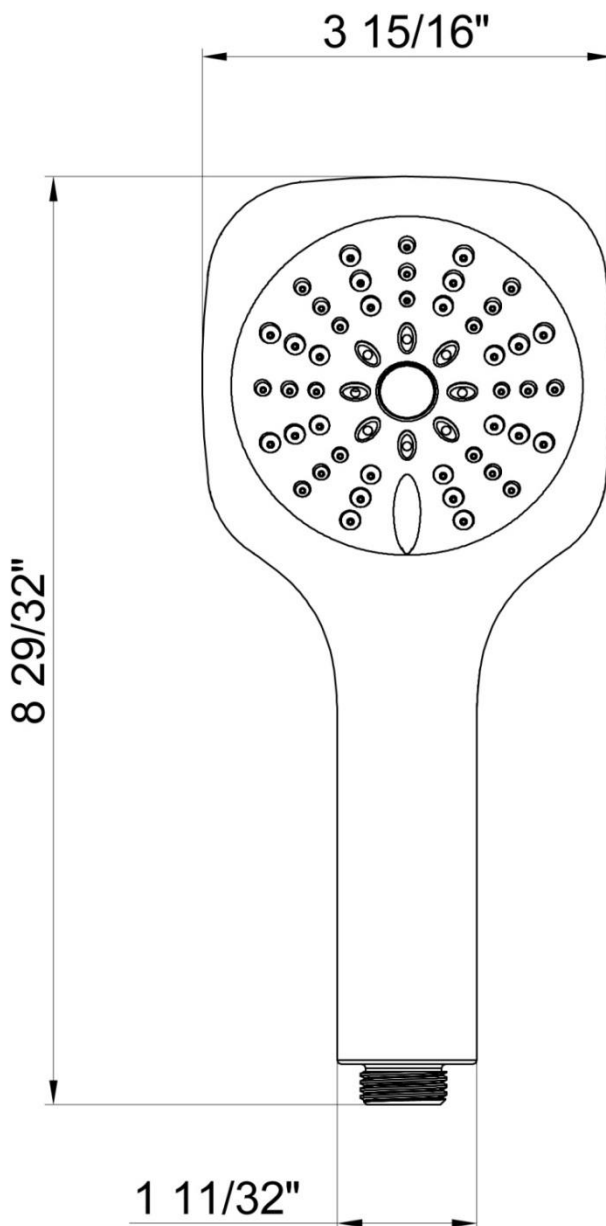

## CARACTÉRISTIQUES

- Raccord NPSM ½ po-14
- Clapet intégré
- Pointes en caoutchouc autonettoyante
- Jet à fonction trois: jet plein, jet de massage, jet plein et de massage
- Débit maximum: 1,8 gal/min à 80 lb/po<sup>2</sup>
- Pression vérifiée en usine- 100%

# 3-Function Handshower

3-Douche à main à fonctions

3-Ducha de mano con 3 funciones

Product Specifications

LUXART®

Poydras®

L3FPS18-CP  
L3FPS18-BN  
L3FPS18-ORB  
L3FPS18-PN

Contact your sales representative for more information or visit our website at [luxartcollection.com](http://luxartcollection.com)