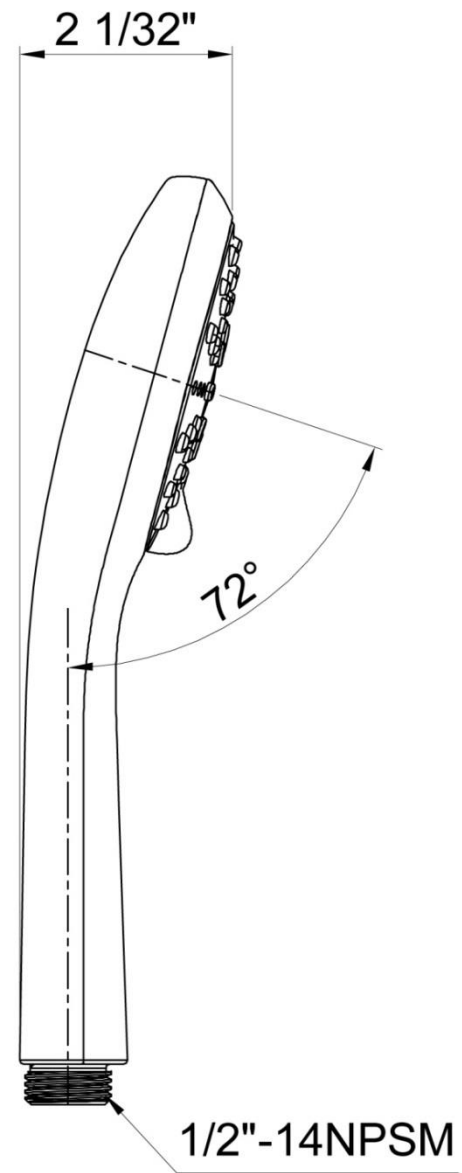

## CARACTÉRISTIQUES

- Raccord NPSM ½ po-14
- Clapet intégré
- Pointes en caoutchouc autonettoyante
- Jet à fonction trois: jet plein, jet de massage, jet plein et de massage
- Débit maximum: 1,8 gal/min à 80 lb/po<sup>2</sup>
- Pression vérifiée en usine- 100%

# 3-Function Handshower

3-Douche à main à fonctions

3-Ducha de mano con 3 funciones

Product Specifications

LUXART®

Poydras®

L3FPS18-CP  
L3FPS18-BN  
L3FPS18-ORB  
L3FPS18-PN

Contact your sales representative for more information or visit our website at [luxartcollection.com](http://luxartcollection.com)