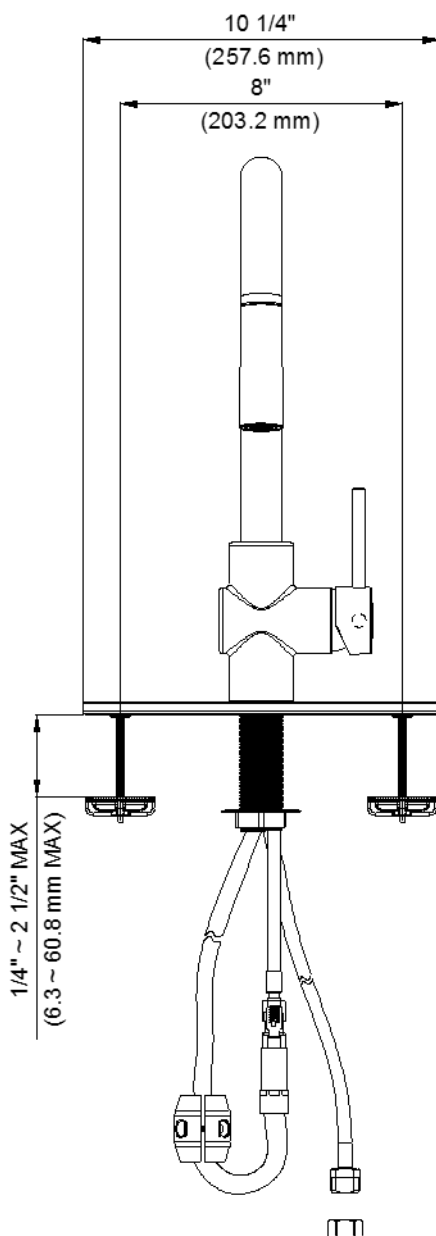

Pull-Down Kitchen Faucet

Robinet de cuisine à bec arroseur

Grifo extraíble de cocina

Product Specifications

LUXART®

AERRO®

A137E-CP

A137E-BN

A137E-BLM

A137E-PN

Contact your sales representative for more information or visit our website at luxartcollection.com

Revised 9/2/2018