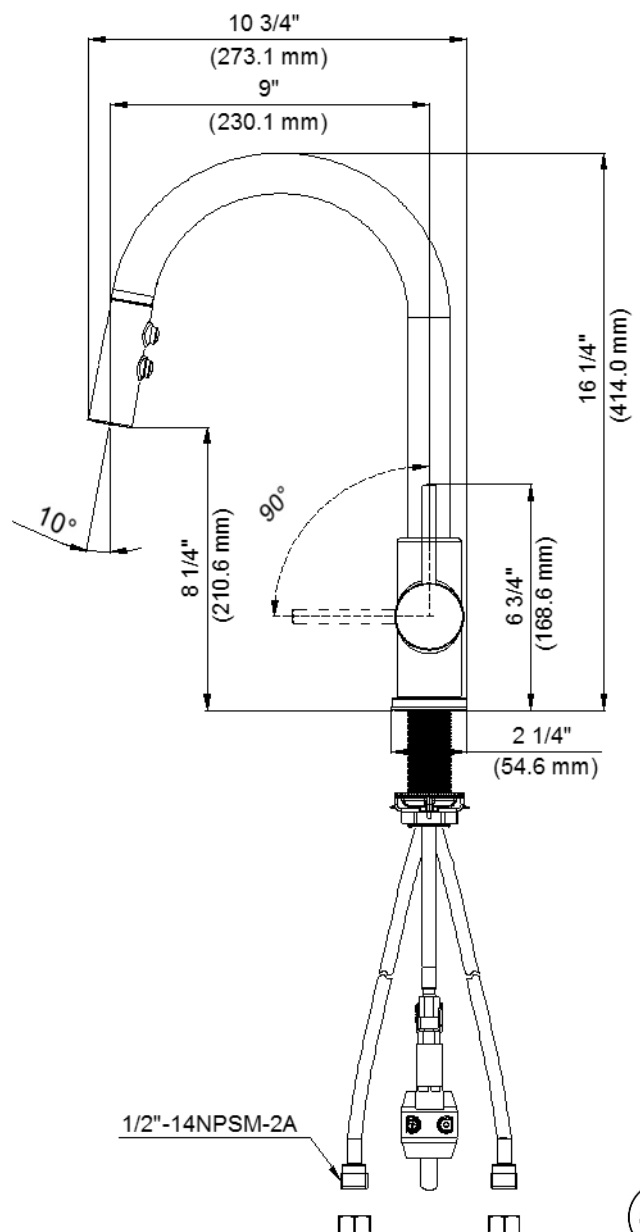

Pull-Down Kitchen Faucet

Robinet de cuisine à bec arroseur

Grifo extraíble de cocina

Product Specifications

LUXART®

AERRO®

A137E-CP

A137E-BN

A137E-BLM

A137E-PN

Contact your sales representative for more information or visit our website at luxartcollection.com

Revised 9/2/2018