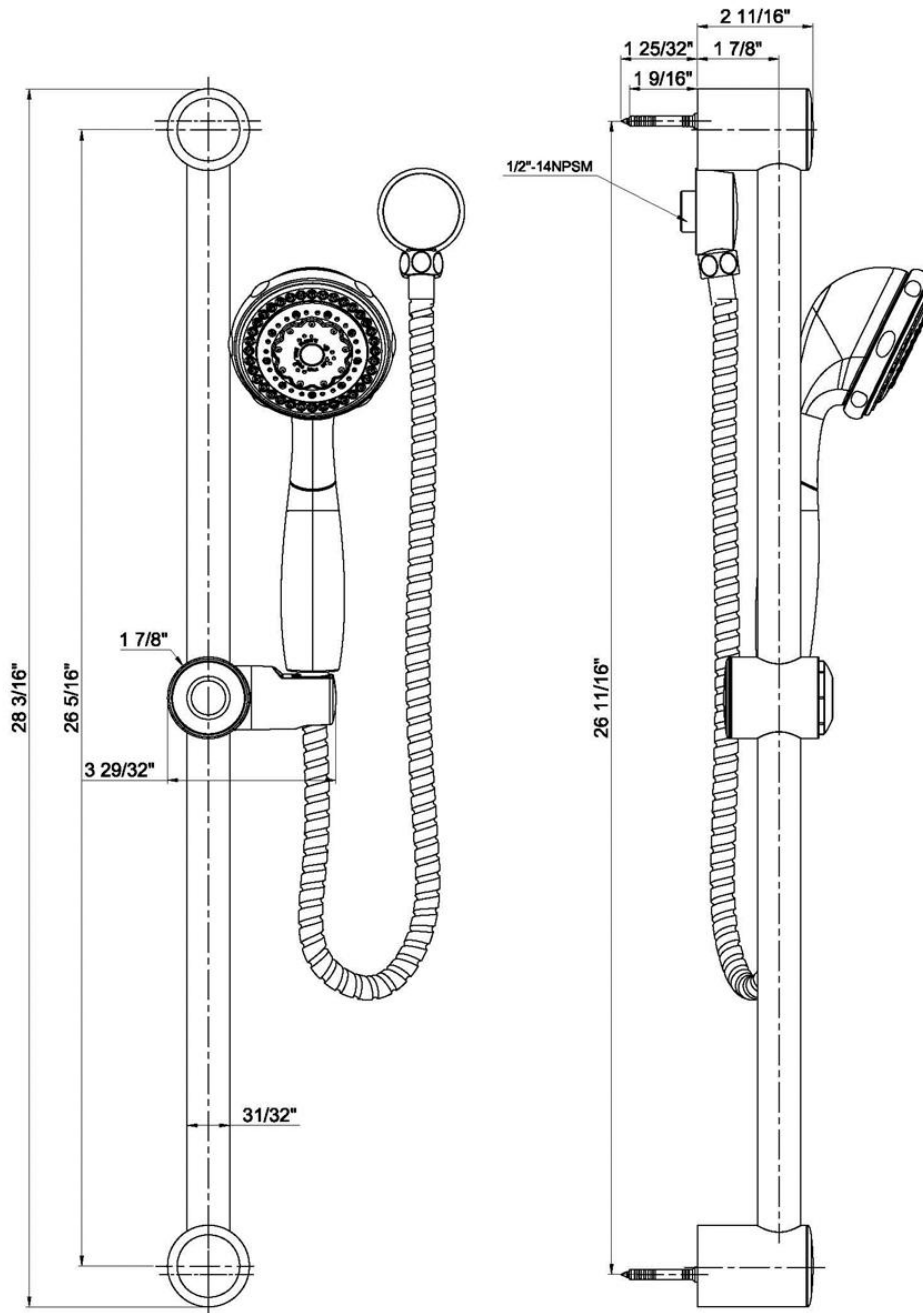

72" Personal Shower System

Système de douche individuelle de 72 po
Sistema de ducha personal de 72"

Product Specifications

LUXART®

CLASSICO II

LC2SYS72LF-CP
LC2SYS72LF-BN
LC2SYS72LF-ORB

Contact your sales representative for more information or visit our website at luxartcollection.com