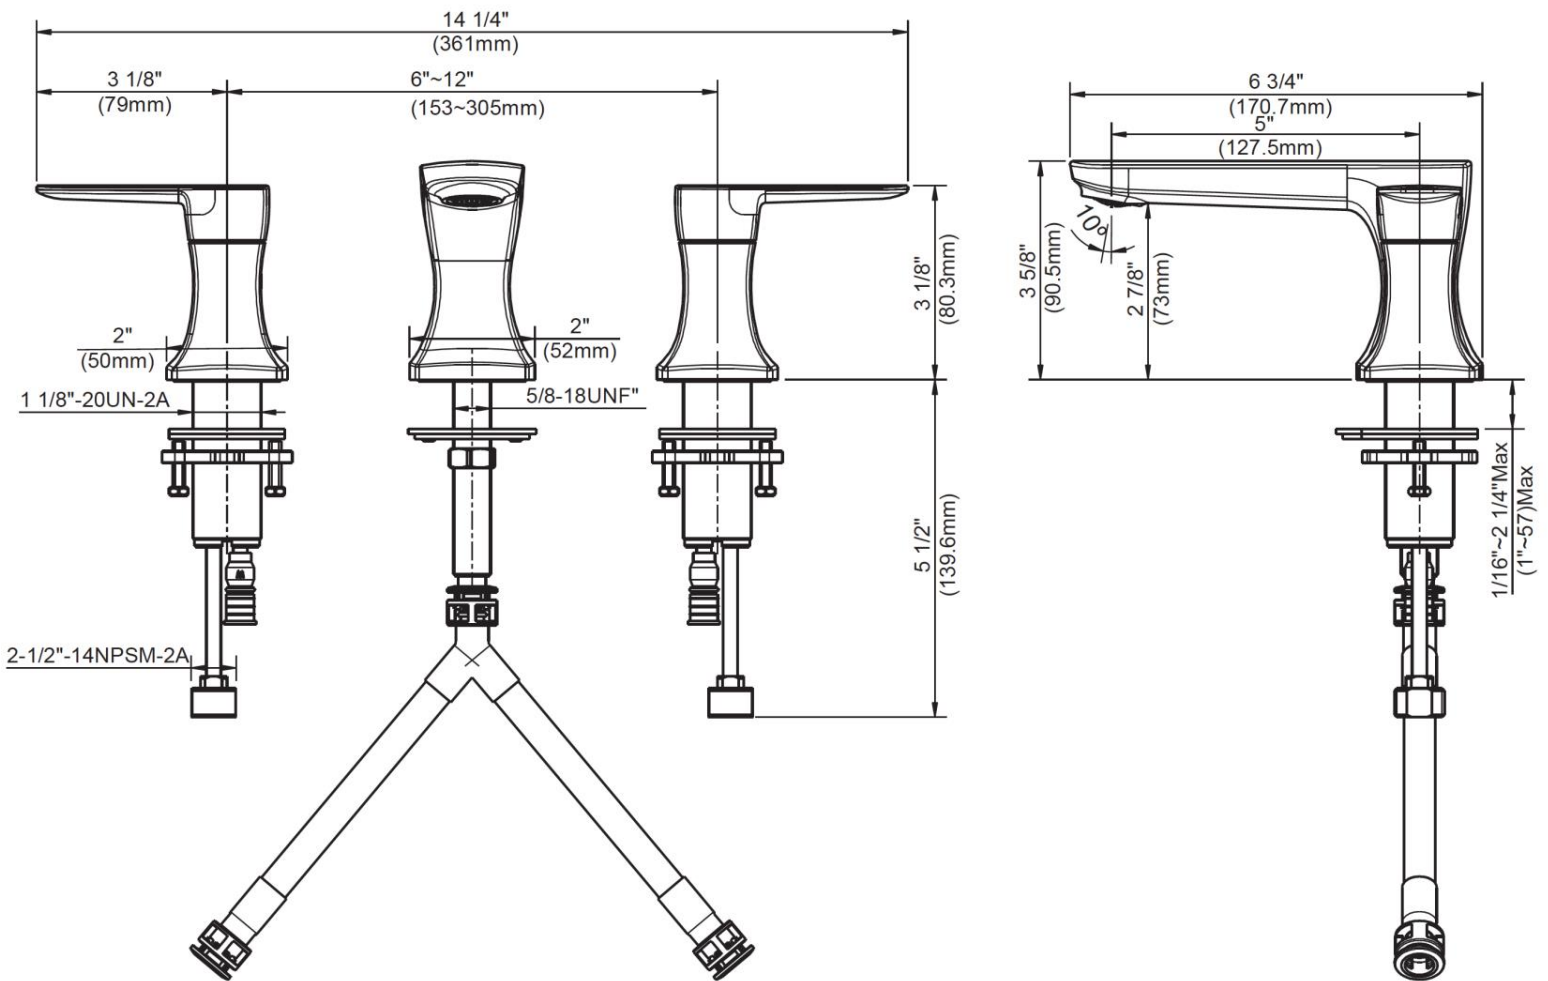

FEATURES

- Metal Lever Handles
- Fits 6" -12" Center Holes
- Ceramic Disc Cartridge
- Lead Free* Brass Waterways
- Less Pop-up Hole
- Includes Quick Connector
- Water Saving Aerator
- Max Flow Rate: 1.2 GPM @ 60 PSI
- 100% Factory Pressure Tested

CARACTÉRISTIQUES

- Leviers en métal
- Convient aux orifices espacés de 6 à 12 po entre axes
- Cartouche disque céramique
- Tuyaux en laiton sans plomb*
- Sans trou pour vidange mécanique
- Inclut un connecteur rapide
- Brise-jet économiseur d'eau
- Débit maximum: 1,2 gal/min à 60 lb/po²
- Pression vérifiée en usine- 100%

CARACTERÍSTICAS

- Manijas de palanca de metal
- Extensible para agujeros de 6" a 12"
- Cartucho de disco cerámico
- Conductos de agua de bronce sin plomo*
- Sin orificio para ensamblaje del desagüe levadizo
- Incluye conector rápido
- Aireador para ahorrar agua
- Flujo máximo: 1,2 GPM @ 60 PSI
- Probado en fábrica bajo presión al 100%

6"-12" Widespread Lavatory Faucet

Robinet de lavabo espacé (6 à 12 po)

Grifo para lavabo ajustable de 6"-12"

Product Specifications

LUXART.

SÖLV™

SL2418-CP
SL2418-BN

Contact your sales representative for more information or visit our website at luxartcollection.com