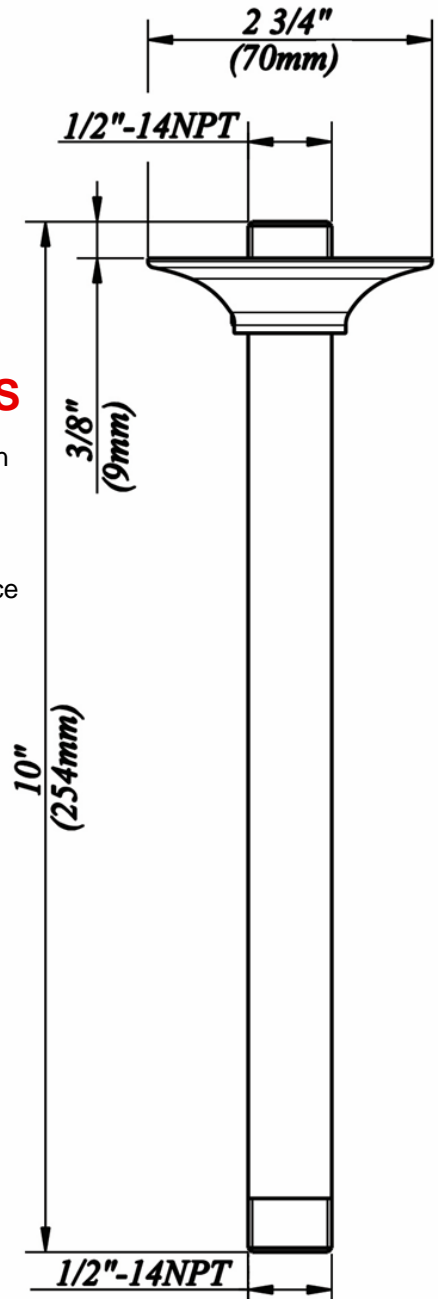

10" Ceiling Mount Shower Arm

Bras de douche pour montage au plafond de 10 po
Brazo de regadera para montaje en el techo de 10"

Product Specifications

LUXART®

LCM10SA-CP
LCM10SA-BN
LCM10SA-ORB
LCM10SA-PN

FEATURES

- 1/2" -14 NPT Connection
- Brass Shower Arm & Flange

CARACTÉRISTIQUES

- Raccord NPT 1/2 po-14
- Bras et bride de douche en laiton

CARACTERÍSTICAS

- Conexión de 1/2" - 14 NPT
- Brazo y brida de ducha de bronce