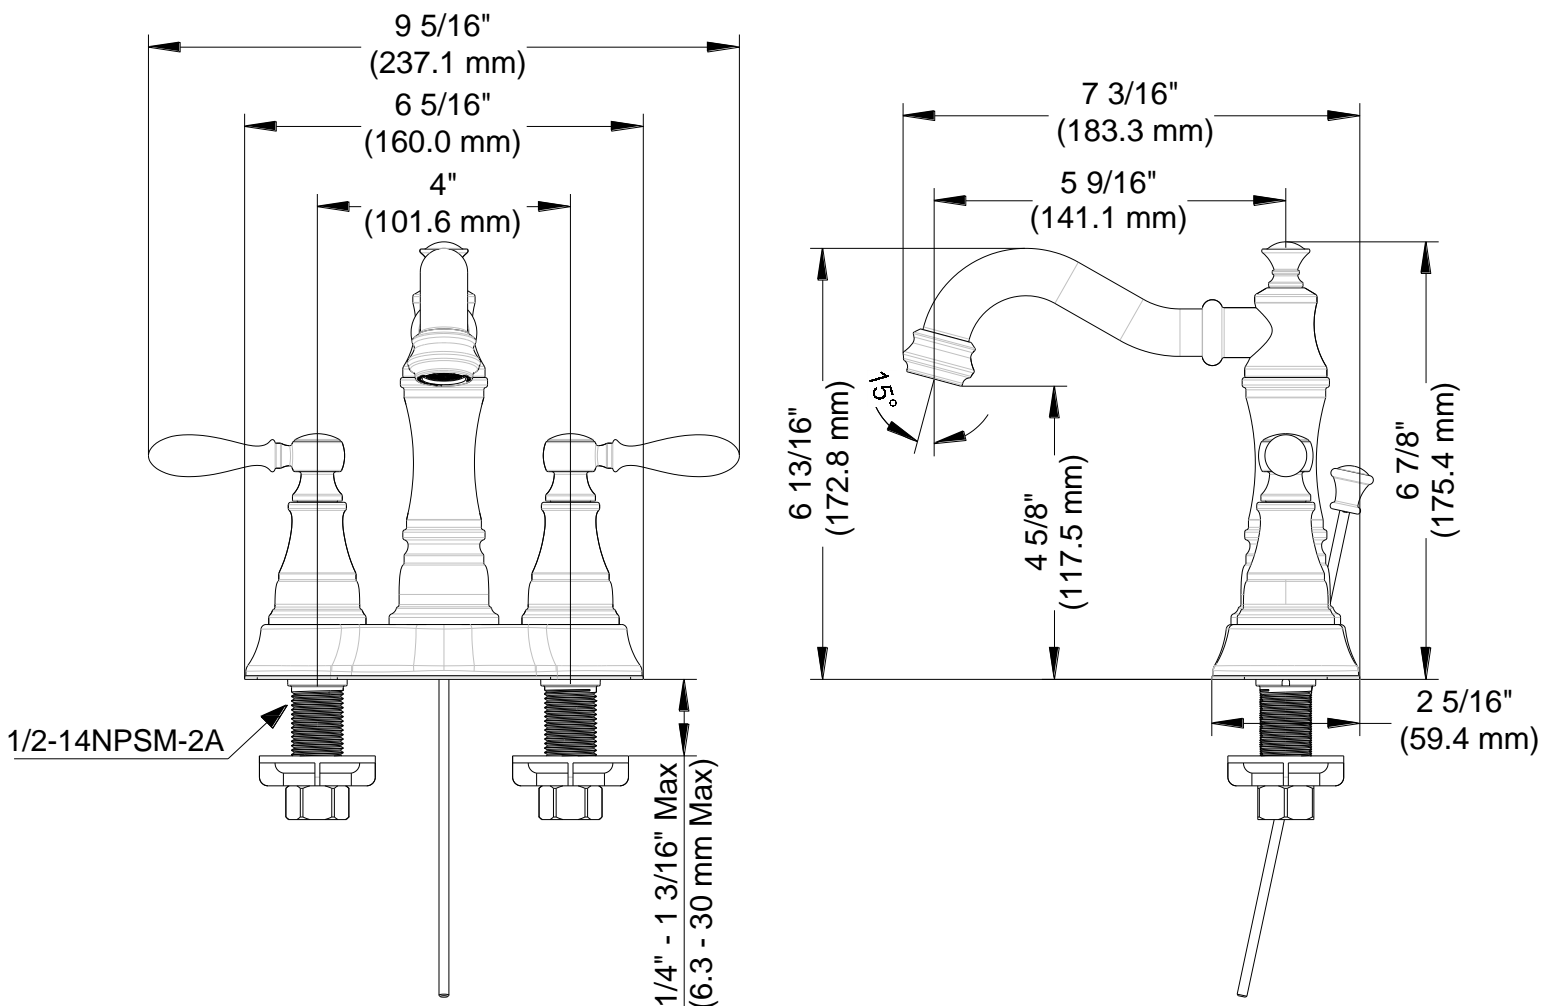

## CARACTÉRISTIQUES

- Levier en métal
- Pour robinet à entraxe 4 po
- Cartouche disque céramique
- Bonde mécanique en laiton comprise
- Tuyaux en laiton sans plomb\*
- Comprend une plaque de pont optionnelle, une soupape de retenue et un connecteur rapide
- Brise-jet économiseur d'eau
- Débit maximum: 1,2 gal/min à 60 lb/po<sup>2</sup>
- Pression vérifiée en usine- 100%

## CARACTERÍSTICAS

- Manija de palanca de metal
- Se adapta a los orificios centrales de 4"
- Cartucho de disco cerámico
- Desagüe levadizo de bronce
- Conductos de agua de bronce sin plomo\*
- Aireador para ahorrar agua
- Flujo máximo: 1,2 GPM @ 60 PSI
- Probado en fábrica bajo presión al 100%

# 4" Centerset Lavatory Faucet

Robinet de lavabo monopièce, entraxe de 4 po  
Grifo para lavabo, distancia

Product Specifications

LUXART®

EMBELLISH

EB241-PUCP  
EB241-PUBN  
EB241-PUORB  
EB241-PUPN  
EB241-PUBLM