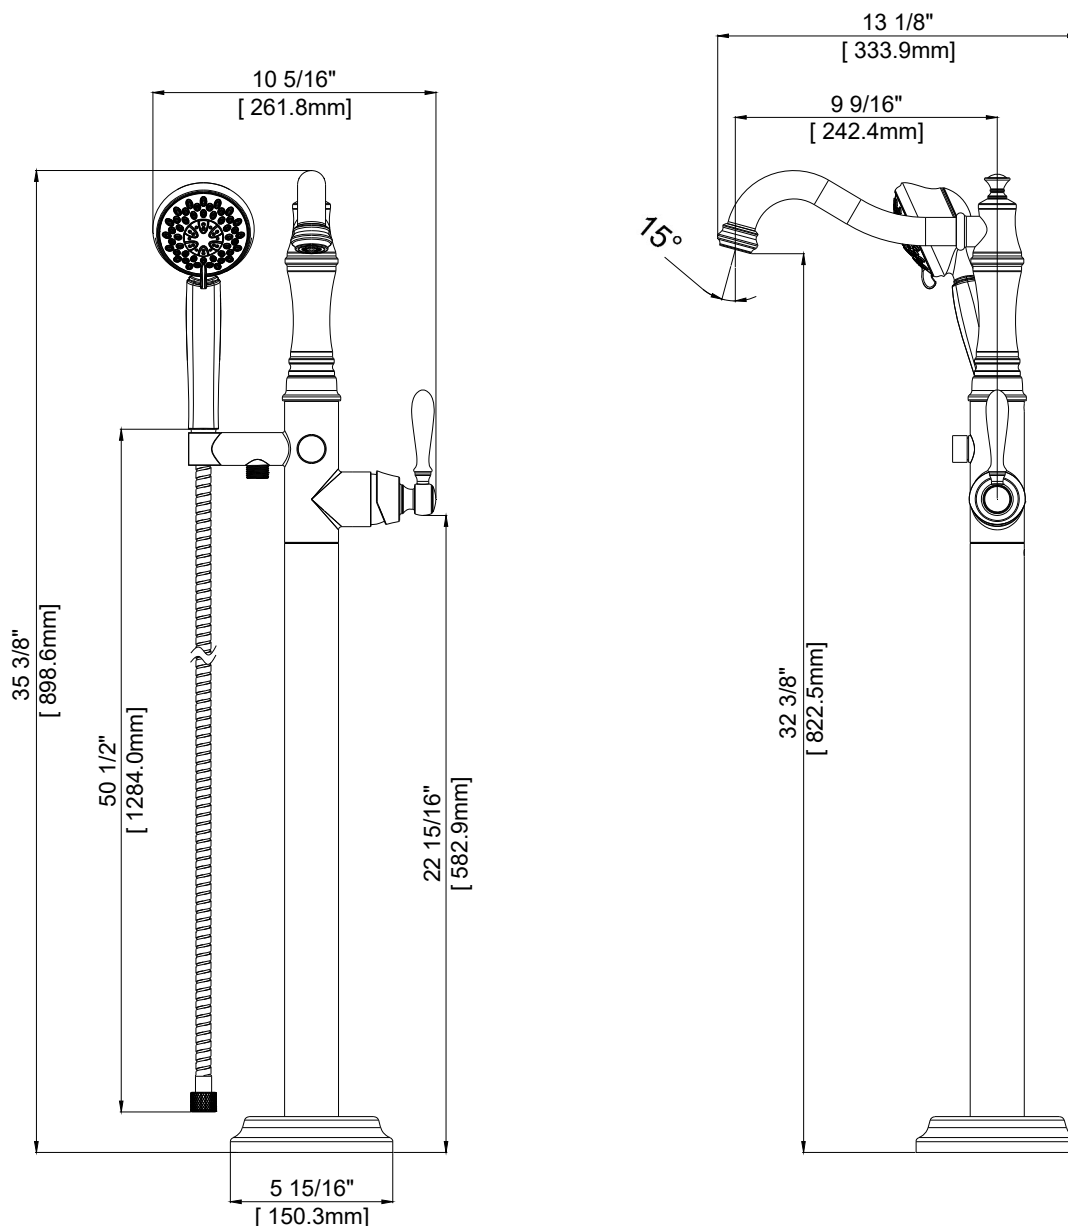

## FEATURES

- Requires 701-R Rough-In Valve
- Metal Lever Handle
- Ceramic Disc Cartridges
- Integral Check Valve
- Solid Brass Waterways
- Includes 50 1/2" Flexible Stainless Steel Hose
- Self Cleaning Rubber Jets
- Three Function Spray: Full Spray, Massage Spray, Full & Massage Spray
- Max Flow Rate: 1.8 GPM @ 80 PSI for Hand Shower
- 100% Factory Pressure Tested

## CARACTÉRISTIQUES

- Valve de robinetterie brute 701-R requise
- Levier en métal
- Cartouches disque céramique
- Clapet intégré
- Tuyauterie en laiton solide
- Pointes en caoutchouc autonettoyante
- Inclut boyaux flexibles en acier inoxydable 50 1/2 po
- Jet à fonction trois: jet plein, jet de massage, jet plein et de massage
- Débit maximum: 1,8 gal/min à 80 lb/po<sup>2</sup> pour douche à main
- Pression vérifiée en usine- 100%

## CARACTERÍSTICAS

- Válvula enfoscada 701-R requerida
- Manija de palanca de metal
- Cartuchos de disco cerámico
- Válvula integrada de control de reflujó
- Conexiones de bronce macizo
- Orificios de caucho autolimpiadora
- Incluye mangueras flexibles de acero inoxidable de 50 1/2"
- Rociador de función tres: rociador estándar, rociador con masaje, rociador estándar con masaje
- Flujo máximo: 1,8 GPM @ 80 PSI para ducha de mano
- Probado en fábrica bajo presión al 100%

# Free Standing Tub Filler Trim

Garniture de remplisseur autoportant de baignoire  
Rellenador de bañera de pié

Product Specifications

LUXART®

*Elegant*

**DETD711FMTO-CP  
DETD711FMTO-BN  
DETD711FMTO-ORB  
DETD711FMTO-PN**