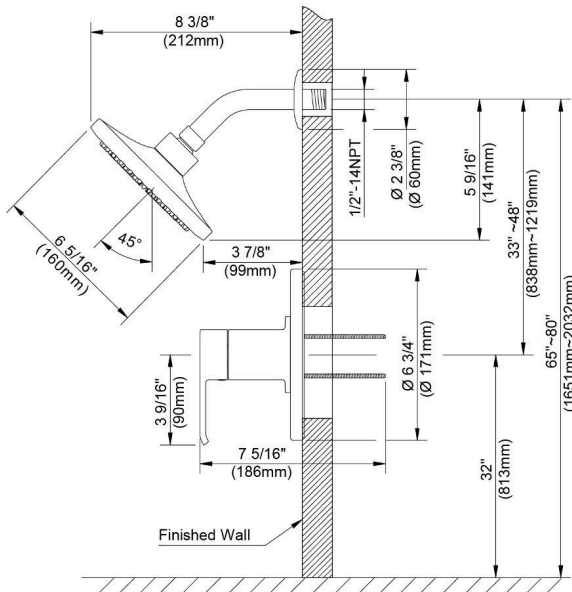

Tub and Shower Trim

Garniture de baignoire et de douche

Embellecedor de bañera y ducha

Product Specifications

LUXART®

debutante®

DB411TO-CP
DB411TO-BN
DB411TO-PBB

Contact your sales representative for more information or visit our website at luxartcollection.com