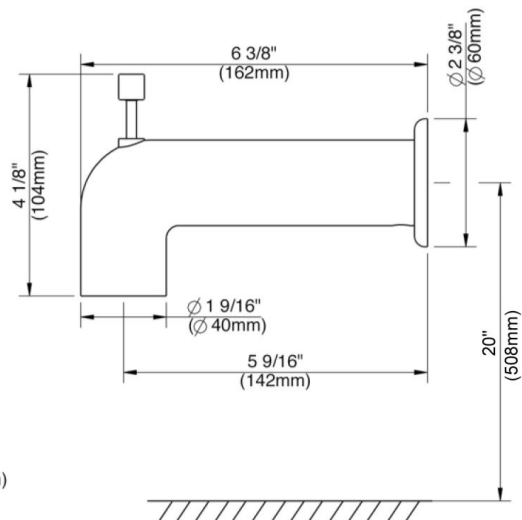

Tub and Shower Trim

Garniture de baignoire et de douche

Embellecedor de bañera y ducha

Product Specifications

LUXART®

debutante®

DB411TO-CP
DB411TO-BN
DB411TO-PBB

Contact your sales representative for more information or visit our website at luxartcollection.com