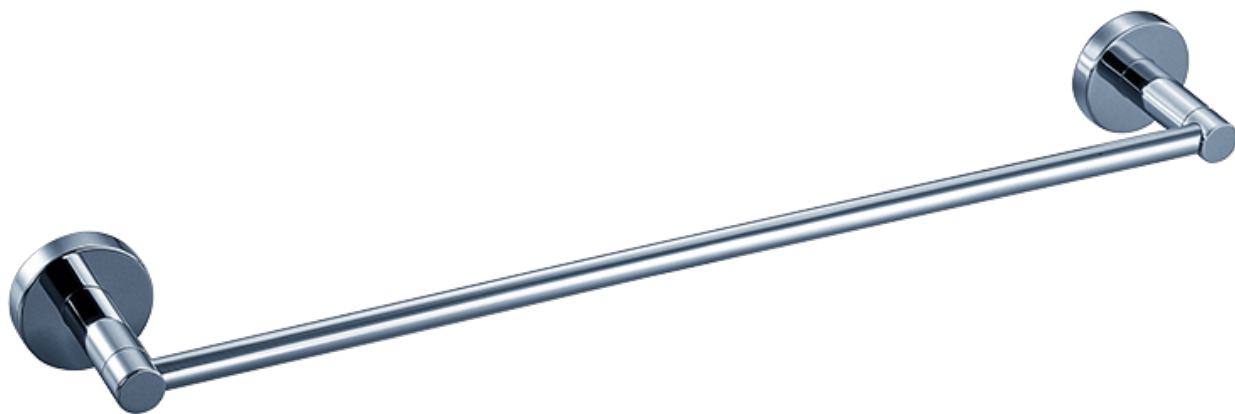

BATHROOM
M.E./Bali 30" Towel Bar
G-9139

GRAFF®

Finishes

G-9139

M.E. Series